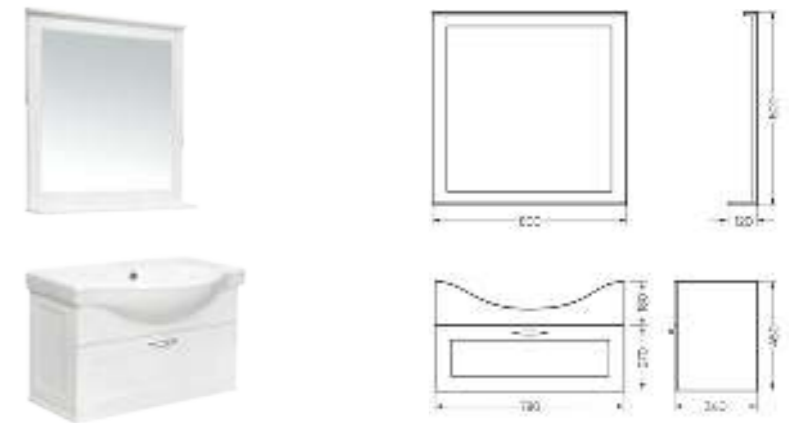

**Мебельный комплект
CLASSIC 80**

Зеркало Ш 800 Г 120 В 800 мм / Вес нетто: 15 кг
Артикул: CLSSLMR80018W1

Тумба Ш 780 Г 340 В 450 мм / Вес нетто: 23 кг
Артикул: CLSSLCW80011W1

Подходит для умывальников:
Classic 80

**Тумба для умывальника подвесная
CLASSIC 90**

Тумба Ш 786 Г 336 В 450 мм / Вес нетто: 24 кг
Артикул: CLS8SLCW900112F1

Подходит для умывальников:
Classic 90

**Мебельный комплект
CLASSIC 90-20 белый матовый**

Зеркало Ш 890 Г 160 В 800 мм / Вес нетто: 31 кг
Артикул: CLSSLMR900109W1

Тумба Ш 852 Г 303 В 780 мм / Вес нетто: 28 кг
Артикул: CLS8SLCW900112F1

Пенал Ш 360 Г 300 В 1920 мм / Вес нетто: 40 кг
Артикул: CLSSLPN0112F1

Подходит для умывальников:
Classic 90