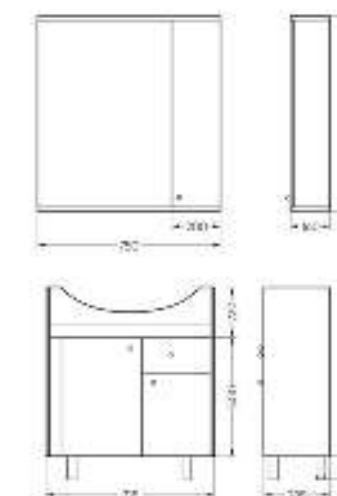

Мебельный комплект
BEST 75

Зеркало Ш 750 Г 160 В 800 мм / Вес нетто: 22 кг
Артикул: BSTSLMR75199W1

Тумба Ш 715 Г 285 В 820 мм / Вес нетто: 26 кг
Артикул: BSTSLCW751912F1