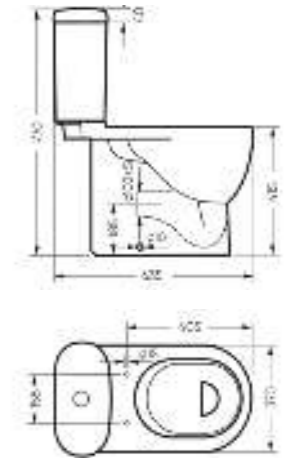

**Унитаз-компакт
ART**

Ш 370 Г 635 В 770 мм / Вес брутто 36.44 кг

Артикул: WC.CC/Art/2-DM/WHT.G

**Напольное биде
ART**

Ш 360 Г 600 В 398 мм / Вес брутто 20.77 кг

Артикул: BD.FS/Art/C/WHT.G

**Пьедестальный умывальник
ART**

Умывальник Ш 495 Г 465 В 265 мм / Вес брутто 15.13 кг
Пьедестал Ш 185 Г 180 В 655 мм / Вес брутто 11.73 кг

Артикул на умывальник: WB.PD/Art/50-C/WHT.G
Артикул на пьедестал: PD.FS/Art/N/WHT.G

на пьедестале