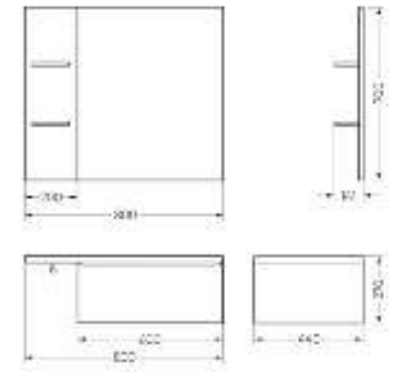

**Мебельный комплект
RINGO**

Зеркало Ш 800 Г 141 В 700 мм / Вес нетто: 14 кг
 Артикул: RINGSLMR50018W1

Тумба Ш 800 Г 440 В 270 мм / Вес нетто: 24 кг
 Артикул: RINGSLWB01

Подходит для умывальников:
 Ringo | Ringo Slim | Ringo Cut | Infinity 60 | Line 55