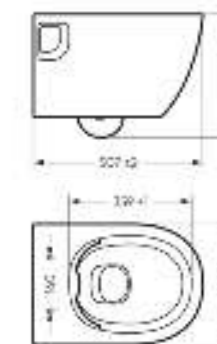

NEW
PRODUCT