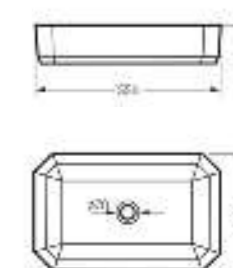

Артикул: WB.CT/Line/55-N/WHT.G

на тумбу для накладных умывальников