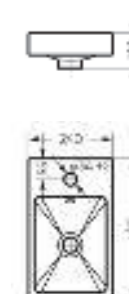

Артикул: WB.FN/Fest/40-C/WHT.G

на тумбу