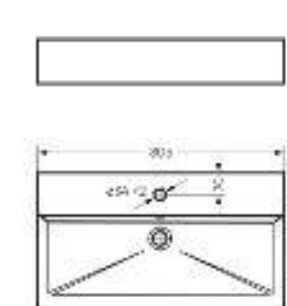

Ш 600 Г 420 В 160 мм / Вес брутто 16.65 кг

Артикул: WB.FN/Novel/60-C/WHT.G

на тумбу

Мебельный умывальник
NOVEL 80

Ш 805 Г 423 В 160 мм / Вес брутто 22.33 кг

Артикул: WB.FN/Novel/80-C/WHT.G

на тумбу

Мебельный умывальник Novel 60 | Тумба подвесная Novel 60 | Керамогранит kerranova.ru