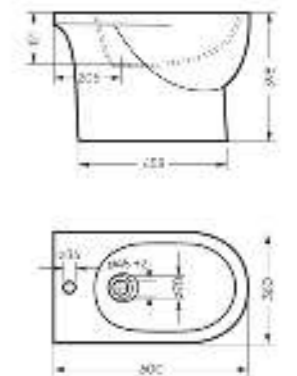

**Унитаз-компакт
ART**

Ш 370 Г 635 В 770 мм / Вес брутто 36.44 кг

Артикул: WC.CC/Art/2-DM/WHT.G

**Напольное биде
ART**

Ш 360 Г 600 В 398 мм / Вес брутто 20.77 кг

Артикул: BD.FS/Art/C/WHT.G

Пьедестальный умывальник Art

**Пьедестальный умывальник
ART**

Умывальник Ш 495 Г 465 В 265 мм / Вес брутто 15.13 кг
Пьедестал Ш 185 Г 180 В 655 мм / Вес брутто 11.73 кг

Артикул на умывальник: WB.PD/Art/50-C/WHT.G
Артикул на пьедестал: PD.FS/Art/N/WHT.G