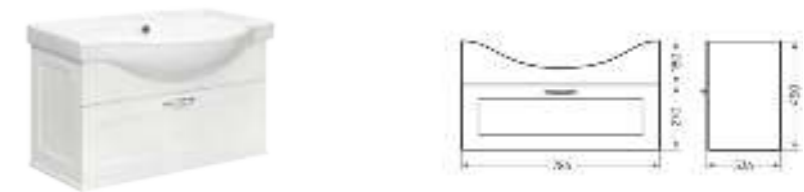

**Тумба для умывальника подвесная
CLASSIC 90**

Тумба Ш 786 Г 336 В 450 мм / Вес нетто: 24 кг
Артикул: CLS8SLCW900112F1

Подходит для умывальников:
Classic 90