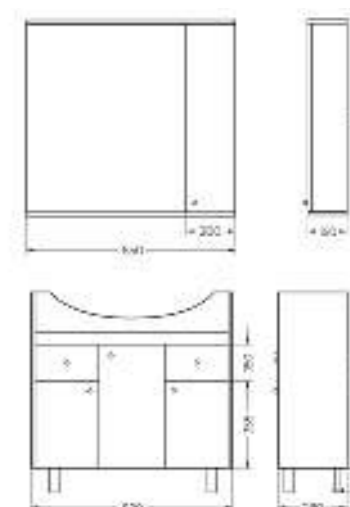

Мебельный комплект
BEST 85

Зеркало Ш 850 Г 160 В 800 мм / Вес нетто: 26 кг
Артикул: BSTSLMR85199W1

Тумба Ш 820 Г 280 В 820 мм / Вес нетто: 29 кг
Артикул: BSTSLCW851911F1