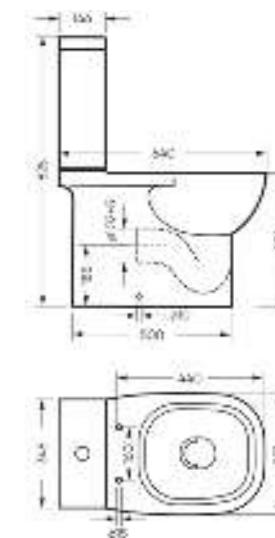

Унитаз-компакт
QUADRO

Ш 353 Г 640 В 825 мм / Вес брутто 40,8 кг

Артикул: WC.CC/Quadro/2-SlimDM/WHT.G