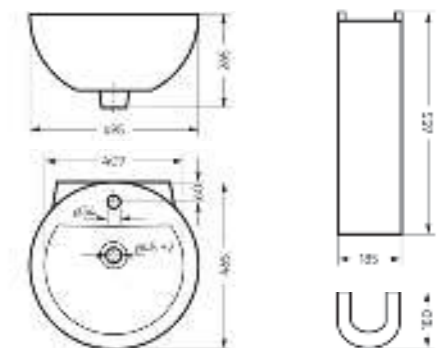

**Унитаз-компакт
ART**

Ш 370 Г 635 В 770 мм / Вес брутто 36.44 кг

Артикул: WC.CC/Art/2-DM/WHT.G

**Напольное биде
ART**

Ш 360 Г 600 В 398 мм / Вес брутто 20.77 кг

Артикул: BD.FS/Art/C/WHT.G

**Пьедестальный умывальник
ART**

Умывальник Ш 495 Г 465 В 265 мм / Вес брутто 15.13 кг
Пьедестал Ш 185 Г 180 В 655 мм / Вес брутто 11.73 кг

Артикул на умывальник: WB.PD/Art/50-C/WHT.G
Артикул на пьедестал: PD.FS/Art/N/WHT.G

на пьедестале