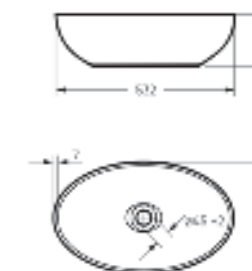

Накладной умывальник RINGO SLIM

Ш 532 Г 333 В 152 мм / Вес брутто 9.73 кг

Возможные варианты цвета под заказ. Матовая глазурь.

Артикул: WB.CT/Ringo/53-N.Slim/WHT.G

на столешницу на тумбу для накладных умывальников