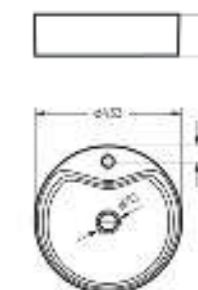

Умывальник накладной
BEST SLIM

Ш 400 Г 400 В 119 мм / Вес брутто 6.93 кг

Артикул: WB.CT/Best/40-N.Slim/WHT.G

на столешницу
на тумбу
для накладных
умывальников

Умывальник накладной
BEST SHELF

Ш 433 Г 433 В 119 мм / Вес брутто 8.83 кг