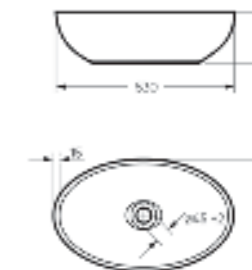

Накладной умывальник RINGO

Ш 530 Г 335 В 155 мм / Вес брутто 10.61 кг

Возможные варианты цвета под заказ. Глянцевая глазурь.

Артикул: WB.CT/Ringo/53-N/WHT.G

на столешницу на тумбу для накладных умывальников