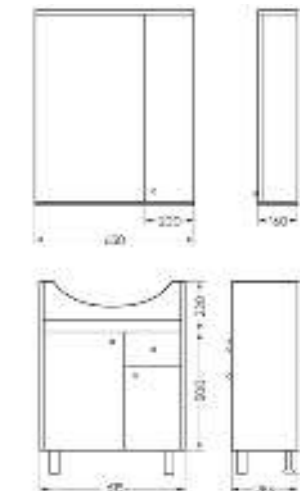

Мебельный комплект
BEST 65

Зеркало Ш 650 Г 160 В 800 мм / Вес нетто: 19 кг
Артикул: BSTSLMR65199W1

Тумба Ш 615 Г 285 В 820 мм / Вес нетто: 22 кг
Артикул: BSTSLCW651912F1