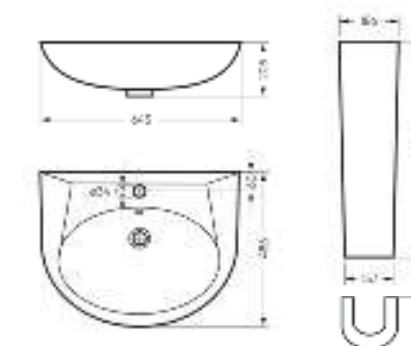

Унитаз-компакт
CLASSIC

Ш 350 Г 640 В 790 мм / Вес брутто 30.38 кг

Артикул Classic Basic: WC.CC/Classic/2-TM/WHT.G

Артикул Classic Comfort: WC.CC/Classic/2-DM/WHT.G

Умывальник на пьедестале
CLASSIC

Умывальник Ш 645 Г 485 В 205 мм / Вес брутто 16.1 кг
Пьедестал Ш 186 Г 168 В 690 мм / Вес брутто 9.16 кг

Артикул на умывальник: WB.PD/Classic/65-N/WHT.G
Артикул на пьедестал: PD.FS/Classic/N/WHT.G

на пьедестале

Мебельный умывальник
CLASSIC 80

Ш 814 Г 525 В 210 мм / Вес брутто 23.84 кг

Артикул: WB.FN/Classic/80-C/WHT.G