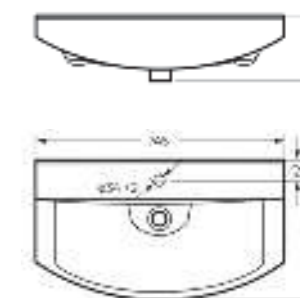

Мебельный умывальник
BEST 75

Ш 745 Г 430 В 202 мм / Вес брутто 22 кг

Артикул: WB.FN/Best/75-C/WHT.G

на тумбу