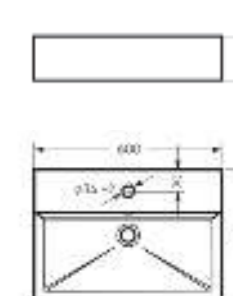

Артикул: WB.FN/Novel/60-C/WHT.G

на тумбу