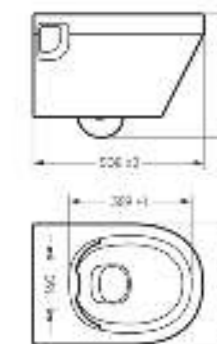

Ш 360 Г 508 В 374 мм / Вес брутто 22.57 кг

 Межосевое расстояние для монтажа на систему инсталляции – 180 мм

Артикул: WC.WH/Novel/SlimDM.Rim/WHT.G

NEW PRODUCT

Накладной умывальник
NOVEL SLIM 40

Ш 400 Г 349 В 110 мм / Вес брутто 7.53 кг