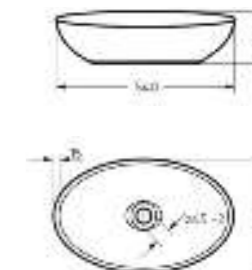

Накладной умывальник RINGO CUT

Ш 540 Г 345 В 147 мм / Вес брутто 10 кг

Возможные варианты цвета под заказ. Глянцевая глазурь.

Артикул: WB.CT/Ringo/54-N.Cut/WHT.G

на столешницу на тумбу для накладных умывальников