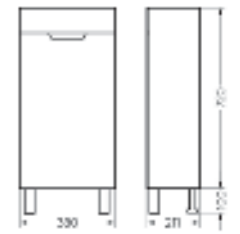

Подходит для умывальников:
Fest 40