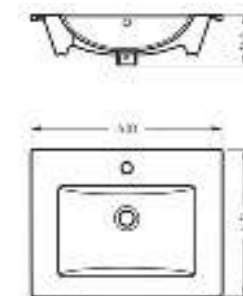

Артикул: WB.FN/Quadro/60-C/WHT.G

на тумбу