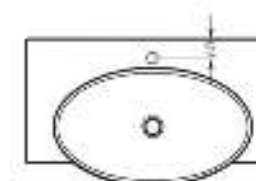

Накладной умывальник
INFINITY 60

Ш 598 Г 367 В 122 мм / Вес брутто 11.53 кг

Возможные варианты цвета под заказ.
Матовая глазурь.

Артикул: WB.CT/Infinity/60-N/WHT.G

на тумбу

на столешницу

Мебельный умывальник
INFINITY 65

Ш 656 Г 445 В 142 мм / Вес брутто 16.80 кг

Артикул: WB.FN/Infinity/65-C/WHT.G

на кронштейны

на тумбу

Мебельный умывальник
INFINITY 76

Ш 760 Г 450 В 112 мм / Вес брутто 18.43 кг

Артикул: WB.FN/Infinity/76-C/WHT.G

на кронштейны

на тумбу