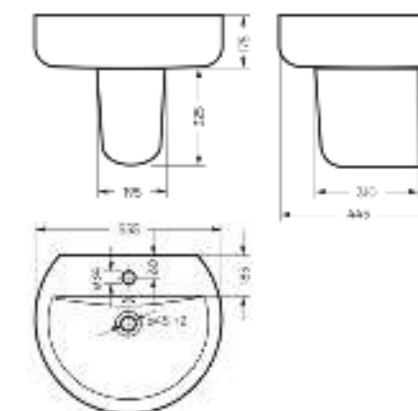

**Умывальник
BEST**

Умывальник Ш 555 Г 445 В 175 мм / Вес брутто 14.81 кг
Полупьедестал Ш 195 Г 310 В 325 мм / Вес брутто 7.78 кг

Возможные варианты цвета полупьедестала под заказ

Артикул на умывальник: WB.PD/Best/55-C/WHT.G

Артикул на полупьедестал белый: PD.WH/Best/N/WHT.G