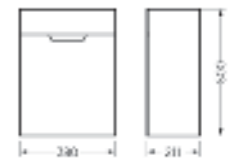

**Тумба для умывальника напольная
FEST 40**

Ш 380 Г 211 В 820 мм / Вес нетто: 13 кг
Артикул: FSTSLCW400110F1

Подходит для умывальников:
Fest 40

**Тумба для умывальника подвесная
FEST 40**

Ш 380 Г 211 В 500 мм / Вес нетто: 10 кг
Артикул: FSTSLCW400110W1