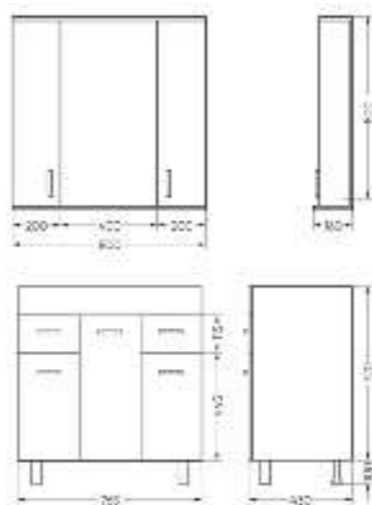

Мебельный комплект
FEST 80

Зеркало Ш 800 Г 160 В 800 мм / Вес нетто: 26 кг
Артикул: ZFST80

Тумба Ш 765 Г 430 В 820 мм / Вес нетто: 34 кг
Артикул: TFST80