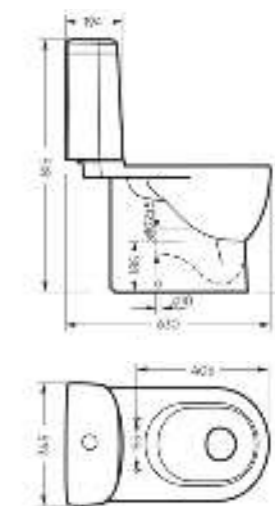

Унитаз-компакт
FEST

Ш 345 Г 630 В 815 мм / Вес брутто 37.62 кг

Артикул: WC.CC/Fest/2-DM/WHT.G