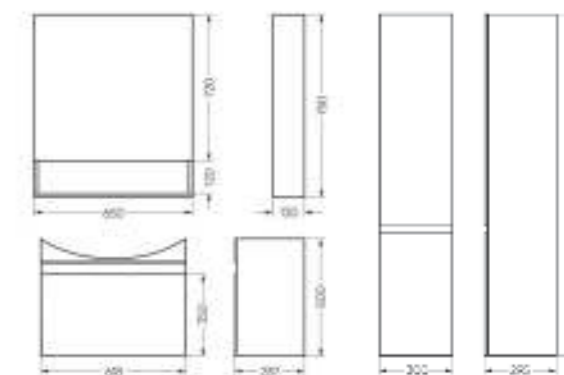

Подходит для умывальников:
Best 65