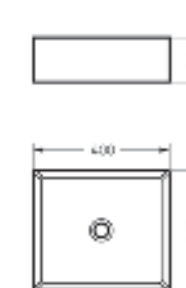

Накладной умывальник
NOVEL SLIM 40

Ш 400 Г 349 В 110 мм / Вес брутто 7.53 кг

Артикул: WB.CT/Novel/40-N.Slim/WHT.G

NEW PRODUCT

Накладной умывальник Novel Slim 60 | Тумба подвесная Home 70 | Керамогранит kerranova.ru