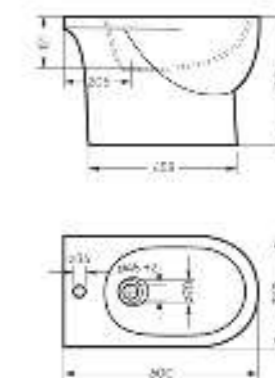

Унитаз-компакт
FEST

Ш 345 Г 630 В 815 мм / Вес брутто 37.62 кг

Артикул: WC.CC/Fest/2-DM/WHT.G

Напольное биде
ART

Ш 360 Г 600 В 398 мм / Вес брутто 20.77 кг

Артикул: BD.FS/Art/C/WHT.G

Мебельный умывальник Fest 80 | Тумба напольная Fest 80 | Керамогранит kerranova.ru