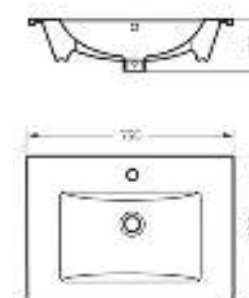

Мебельный умывальник Quadro 90

Мебельный умывальник
QUADRO 60

Ш 610 Г 471 В 164 мм / Вес брутто 16.78 кг

Артикул: WB.FN/Quadro/60-C/WHT.G

на тумбу

Мебельный умывальник
QUADRO 75

Ш 750 Г 462 В 193 мм / Вес брутто 22.47 кг