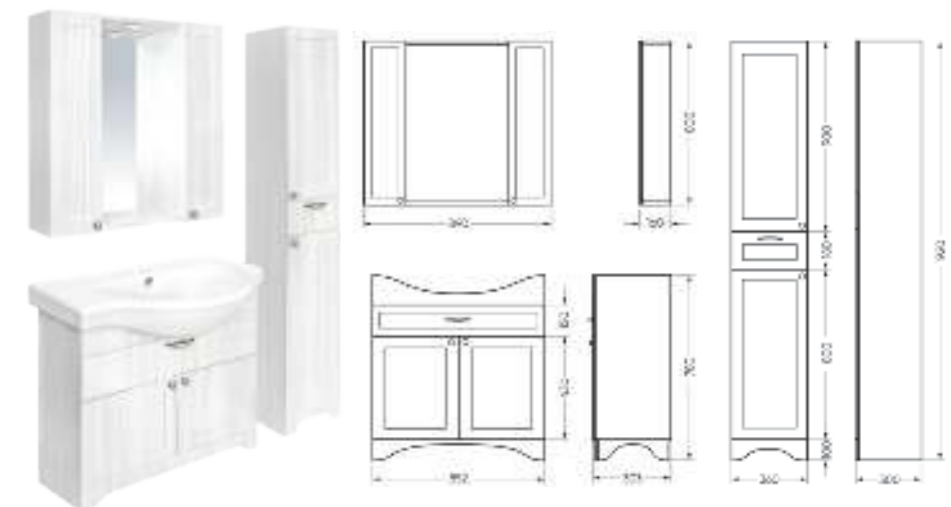

**Мебельный комплект
CLASSIC 90-20 белый матовый**

Зеркало Ш 890 Г 160 В 800 мм / Вес нетто: 31 кг
Артикул: CLSSLMR900109W1

Тумба Ш 852 Г 303 В 780 мм / Вес нетто: 28 кг
Артикул: CLS8SLCW900112F1

Пенал Ш 360 Г 300 В 1920 мм / Вес нетто: 40 кг
Артикул: CLSSLPN0112F1

Подходит для умывальников:
Classic 90