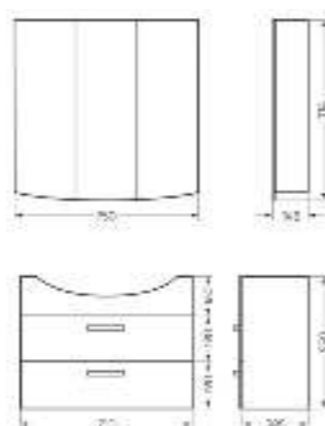

Мебельный комплект подвесной
BEST 75 дуб сонома

Зеркало Ш 750 Г 145 В 714 мм / Вес нетто: 25 кг
Артикул: BSTSLMR75199W1

Тумба Ш 710 Г 285 В 550 мм / Вес нетто: 23 кг
Артикул: BSTSLCW75192W1