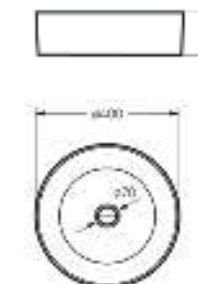

Артикул: WB.CT/Best/40-N.Slim/WHT.G

на столешницу
на тумбу
для накладных
умывальников