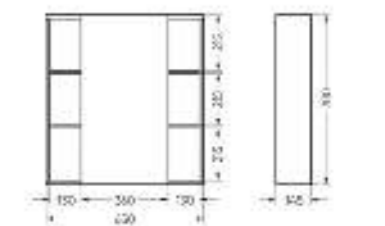

Подходит для умывальников:
Best 65